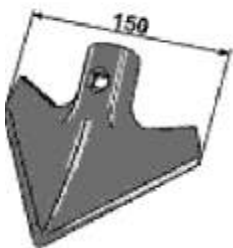

Οπίσθιοι κύλινδροι

2 320mm μ .

: μ μ μ .

μ

Ελατήρια

FLEX

01-002

32x10

390mm

Στάντα

01-005

32x12

390mm

01-080

45x10

500mm

_____ : 01-012

* : 40
* : 5

_____ : 01-015

* : 105mm
* : 4mm

_____ : 01-016

* : 150mm
* : 4mm

Κωδικός: 01-017

* Πλά : 175mm
* Πέσ : 4mm