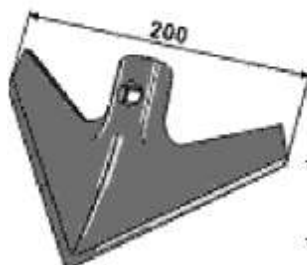

* Πλά : 200mm
* Πέσ : 4mm