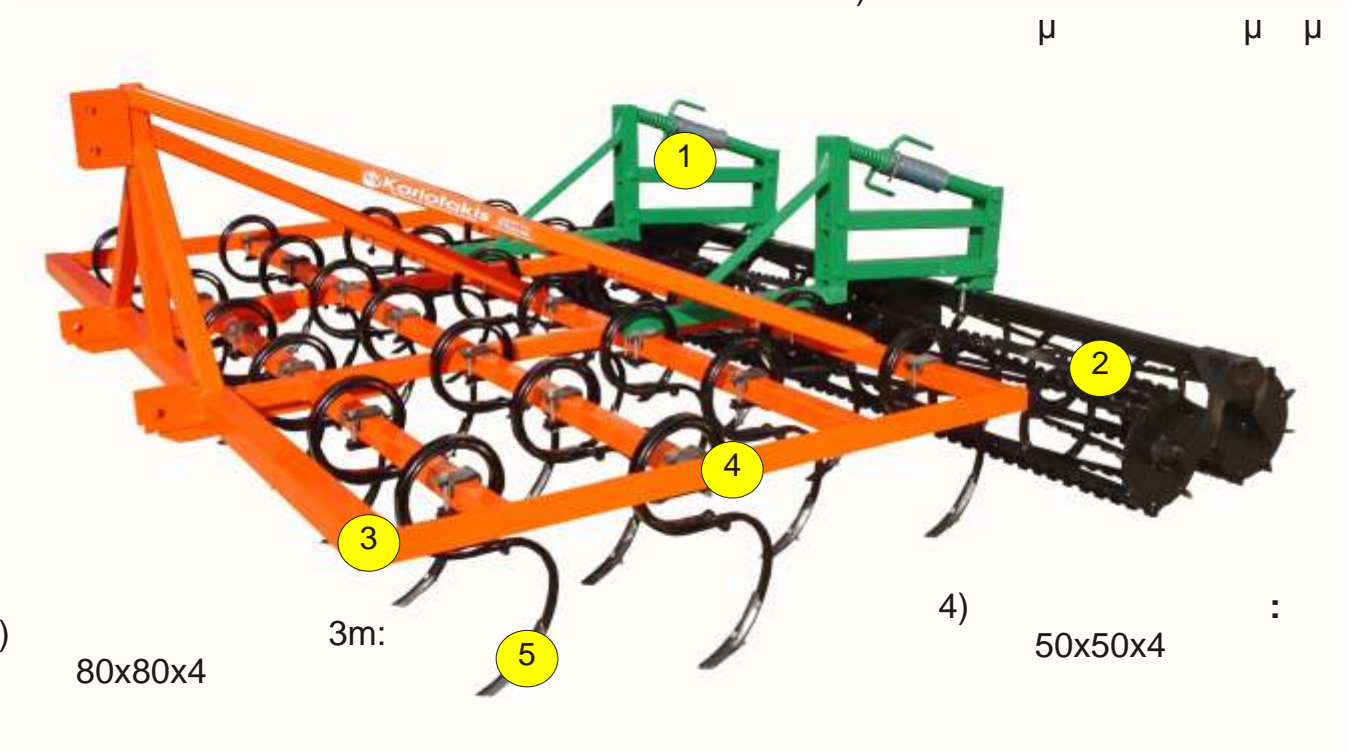

μ

3)

80x80x4

3m:

4)

50x50x4

5)

FLEX

4)

μ

2) 4m
100x50x4

5) 50x50x4 :

6) **FLEX**

*

4μ

μ

Οπίσθιοι κύλινδροι

2 320mm μ .

: μ μ μ .

μ

Ελατήρια

FLEX

01-002

32x10

390mm

Στάντα

01-005

32x12

390mm

01-080

45x10

500mm