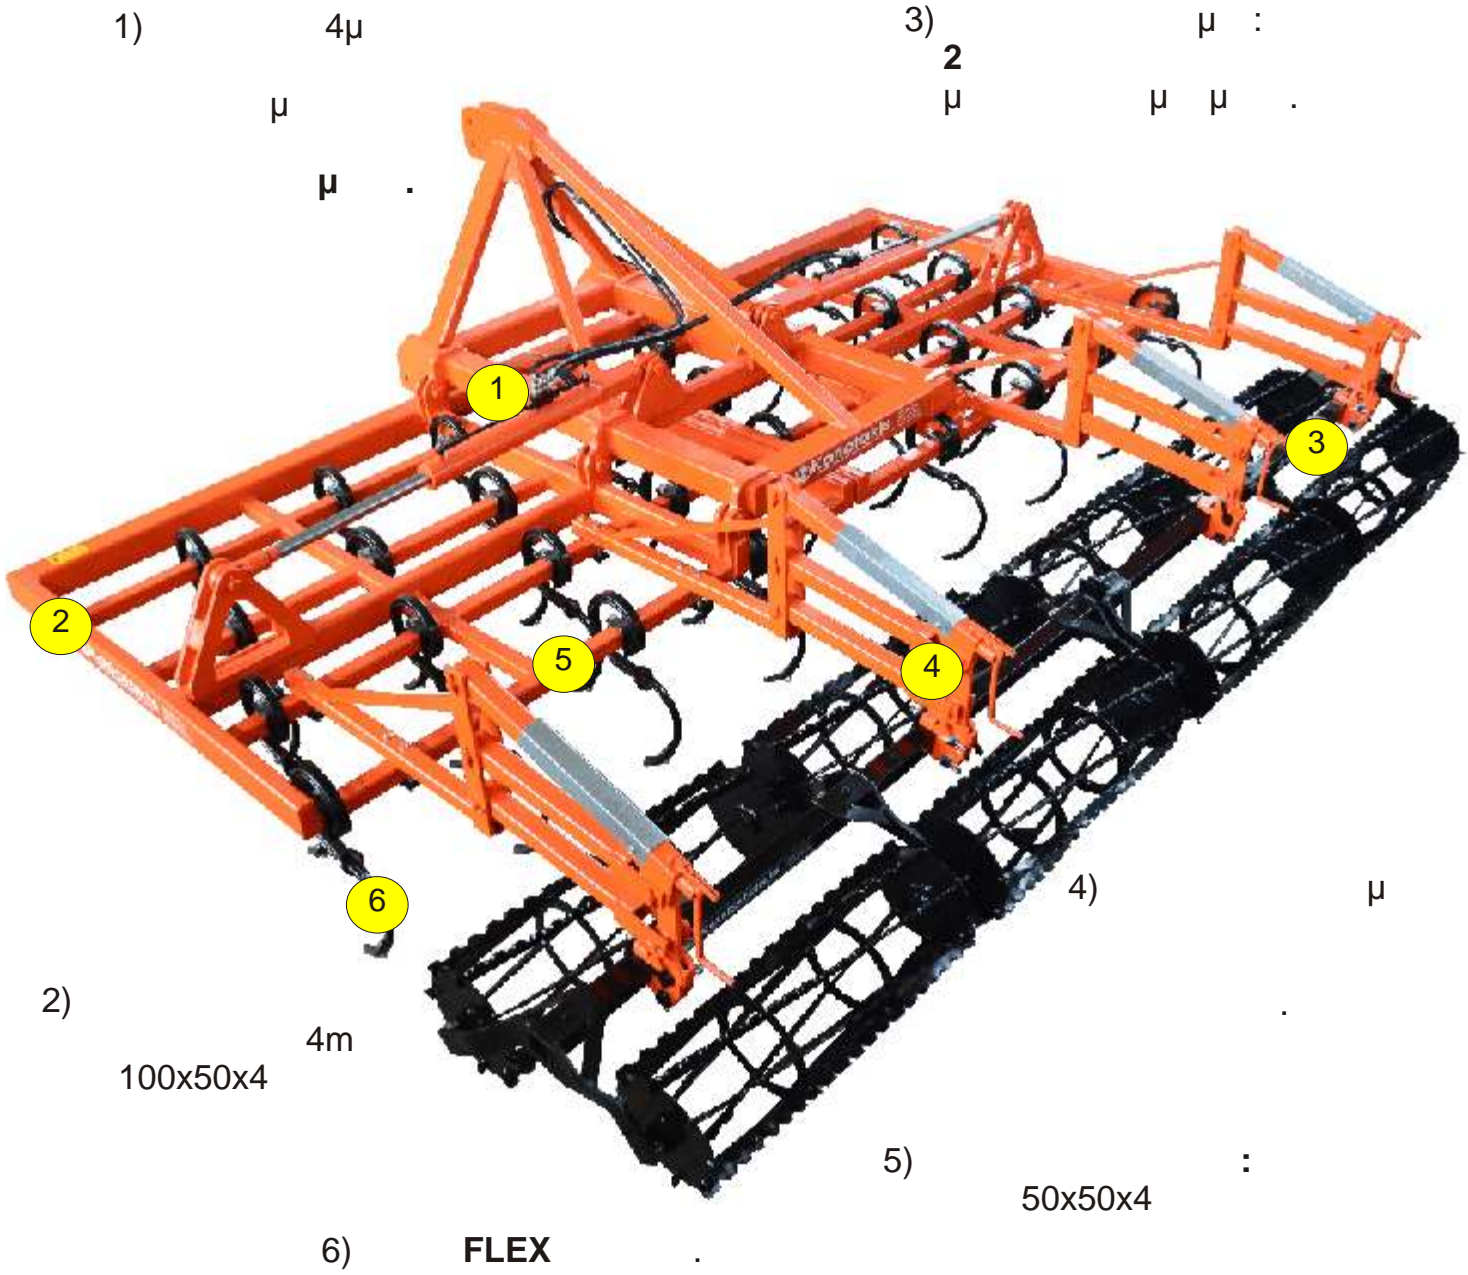

Υδραυλική αναδίπλωση πάνω από 4m.

1) 4μ
μ
μ

3) μ :
2
μ μ

2

5

4

3

6

4)

μ

2) 4m
100x50x4

5) 50x50x4 :

6) **FLEX**